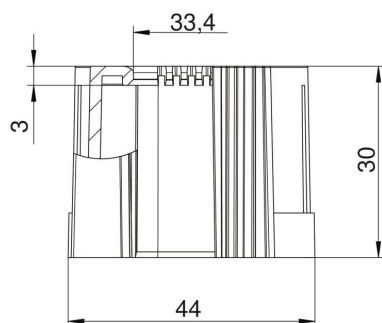

Tehnicki list

Uvodnica za cev, deljiva, metrička, crna

Broj artikla: 2047979

Deljiva cevna uvodnica za navlačenje na metričke elektroinstalacione cevi. Deljiva cevna uvodnica može da se koristi za propisane popravke na postojećim instalacijama. Odvajanje kabla pri tom nije potrebno, što omogućava brzu montažu.

PE Polietilen

Matični podaci

Broj artikla	2047979
Tip	129 TB M40 SW
Oznaka 1	Završna uvodnica za cev
Oznaka 2	metrička
Proizvođač	OBO
Dimenzija	M40
Boja	crna
Materijal	Polietilen
Najmanja prodajna jedinica	30
Jedinica količine	Komad
Težina	0,79 kg
Jedinica težine	kg/100 pari

Tehnicki list

Uvodnica za cev, deljiva, metrička, crna

Broj artikla: 2047979

Dimenzije

Dimenzija D1	44 mm
Dimenzija D2	33,4 mm
Dimenzija L1	30 mm
Dimenzija L2	3 mm

Tehnički podaci

Varijanta	Utično
za prečnik cevi	40 mm
Veličina	M40
bez halogena	da
Površina četkana	ne
Polirana površina	ne