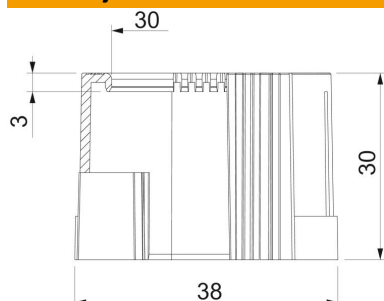

PE Polietilen

Matični podaci

Broj artikla	2044529
Tip	129 TB PG29
Oznaka 1	Završna uvodnica za cev
Oznaka 2	otvara se
Proizvođač	OBO
Dimenzija	PG29
Boja	svetlo siva; RAL 7035
Materijal	Polietilen
Najmanja prodajna jedinica	50
Jedinica količine	Komad
Težina	0,7 kg
Jedinica težine	kg/100 pari

Tehnicki list

Uvodnica za cev, deljiva, PG, svetlo siva

Broj artikla: 2044529

Dimenzije

Dimenzija D1	38 mm
Dimenzija D2	30 mm
Dimenzija L1	30 mm
Dimenzija L2	3 mm

Tehnički podaci

Varijanta	Utično
za prečnik cevi	37 mm
Veličina	PG29
Površina četkana	ne
Polirana površina	ne