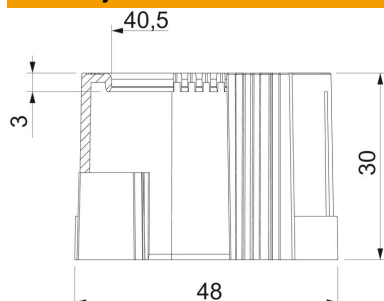

PE Polietilen

Matični podaci

Broj artikla	2044536
Tip	129 TB PG36
Oznaka 1	Završna uvodnica za cev
Oznaka 2	otvara se
Proizvođač	OBO
Dimenzija	PG36
Boja	svetlo siva; RAL 7035
Materijal	Polietilen
Najmanja prodajna jedinica	30
Jedinica količine	Komad
Težina	0,87 kg
Jedinica težine	kg/100 pari

Tehnicki list

Uvodnica za cev, deljiva, PG, svetlo siva

Broj artikla: 2044536

Dimenzije

Dimenzija D1	48 mm
Dimenzija D2	40,5 mm
Dimenzija L1	30 mm
Dimenzija L2	3 mm

Tehnički podaci

Varijanta	Utično
za prečnik cevi	47 mm
Veličina	PG36
Površina četkana	ne
Polirana površina	ne