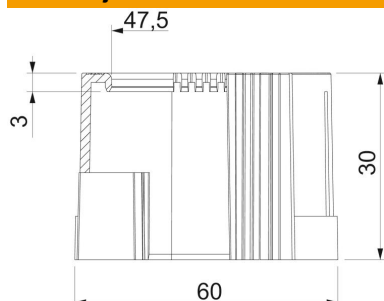

## Matični podaci

Broj artikla	2044542
Tip	129 TB PG42
Oznaka 1	Završna uvodnica za cev
Oznaka 2	otvara se
Proizvođač	OBO
Dimenzija	PG42
Boja	svetlo siva; RAL 7035
Materijal	Polietilen
Najmanja prodajna jedinica	30
Jedinica količine	Komad
Težina	0,98 kg
Jedinica težine	kg/100 pari

## Dimenzije

Dimenzija D1	60 mm
Dimenzija D2	47,5 mm
Dimenzija L1	30 mm
Dimenzija L2	3 mm

## Tehnički podaci

Varijanta	Utično
za prečnik cevi	54 mm
Veličina	PG42
Površina četkana	ne
Polirana površina	ne