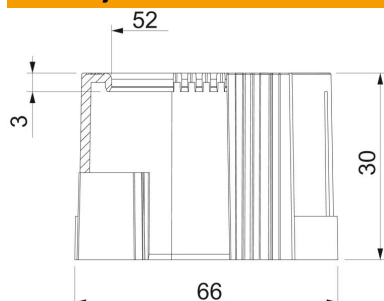

PE Polietilen

Matični podaci

Broj artikla	2044548
Tip	129 TB PG48
Oznaka 1	Završna uvodnica za cev
Oznaka 2	otvara se
Proizvođač	OBO
Dimenzija	PG48
Boja	svetlo siva; RAL 7035
Materijal	Polietilen
Najmanja prodajna jedinica	20
Jedinica količine	Komad
Težina	1,06 kg
Jedinica težine	kg/100 pari

Tehnicki list

Uvodnica za cev, deljiva, PG, svetlo siva

Broj artikla: 2044548

Dimenzije

Dimenzija D1	66 mm
Dimenzija D2	52 mm
Dimenzija L1	30 mm
Dimenzija L2	3 mm

Tehnički podaci

Varijanta	Utično
za prečnik cevi	59,3 mm
Veličina	PG48
Površina četkana	ne
Polirana površina	ne