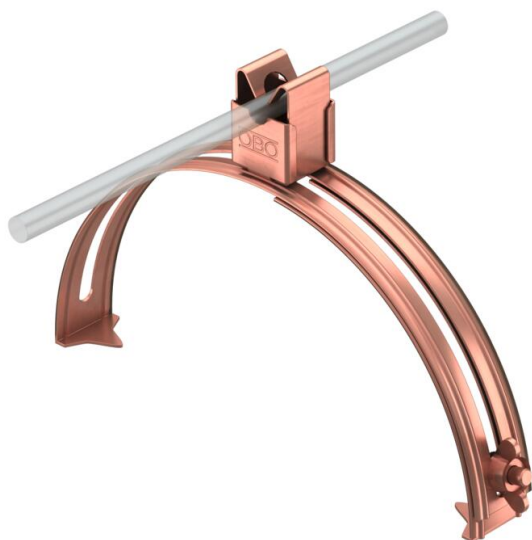

Tehnicki list

Krovni držač voda za crep na vrhu krova, 185-260 mm, Rd 8
CU

Broj artikla: 5202868

- podesiva širina od 185-260 mm
- brza montaža sa vijkom sa leptir glavom

Cu bakar

Matični podaci

Broj artikla	5202868
Tip	132 CU
Oznaka 1	Krovni nosač gromob. voda
Oznaka 2	za crep
Proizvođač	OBO
Dimenzija	8mm
Materijal	bakar
Najmanja prodajna jedinica	10
Jedinica količine	Komad
Težina	13,4 kg
Jedinica težine	kg/100 pari

Tehnički podaci

Primena	Slemen/greben krova
Vrsta pričvršćivanja lestvičasti nosač	s klip-obujmicom
Prečnik provodnika maks.	8
Prečnik provodnika min.	8
Način montaže	može da se zategne
Montažna visina	20 mm
Zazor	Rd 8 mm

Tehnicki list

Krovni držač voda za crep na vrhu krova, 185-260 mm, Rd 8
CU

Broj artikla: 5202868

Tehnički podaci

Zatezna oblast D maks.	260 mm
Zatezna oblast D min.	185 mm
Materijal držača	bakar
Materijal nosača	bakar