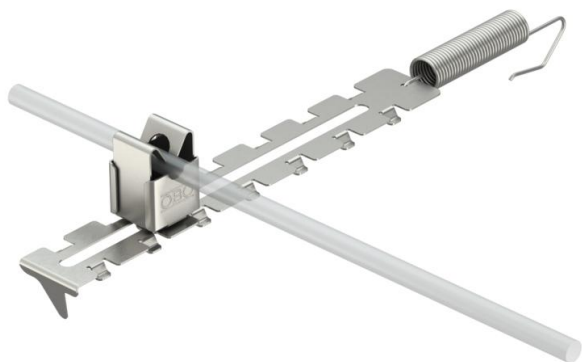

## Nosač za krovni provodnik sa zateznom oprugom

Broj artikla: 5203015

- za kružni provodnik Rd 8
- zatezna oblast od 280-380 mm

**A2** Oplemenjeni čelik, nerđajući

### Matični podaci

Broj artikla	5203015
Tip	132 U
Oznaka 1	Držač vodova
Oznaka 2	podešavanje različitih dužina
Proizvođač	OBO
Dimenzija	8mm
Materijal	plemeniti čelik, nerđajući 1.4301
Najmanja prodajna jedinica	20
Jedinica količine	Komad
Težina	6 kg
Jedinica težine	kg/100 pari

### Tehnički podaci

Primena	Slemen/greben krova
Vrsta pričvršćivanja lestvičasti nosač	s klip-obujmicom
Prečnik provodnika min.	8
Način montaže	može da se zategne
Montažna visina	20 mm
Zazor	RD 8 mm
Zatezna oblast D maks.	380 mm

# Tehnicki list

Nosač za krovni provodnik sa zateznom oprugom

Broj artikla: 5203015