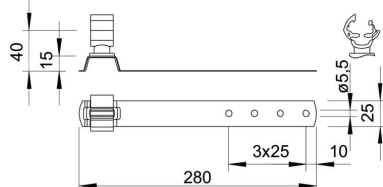

Tehnicki list

Krovni držač voda za krovove od cigle, Rd 8-10

Broj artikla: 5216214

- držač provodnika od poliamida
- sa perforacijama u donjem delu za brzu montažu

Cu bakar

Matični podaci

Broj artikla	5216214
Tip	157 FK-CU 280
Oznaka 1	Krovni nosač gromob. voda
Proizvođač	OBO
Dimenzija	8mm
Materijal	bakar
Najmanja prodajna jedinica	10
Jedinica količine	Komad
Težina	9,6 kg
Jedinica težine	kg/100 pari

Dimenzije

Dužina	280 mm
Dimenzija L	280 mm

Tehnicki list

Krovni držač voda za krovove od cigle, Rd 8-10

Broj artikla: 5216214

Tehnički podaci

Primena	Krovna površina
Vrsta pričvršćivanja lestvičasti nosač	sa steznom obujmicom
Prečnik provodnika maks.	10
Prečnik provodnika min.	8
Način montaže	navojno
Montažna visina	40 mm
Zazor	Rd 8-10 mm
Materijal držača	Plastika
Materijal nosača	bakar