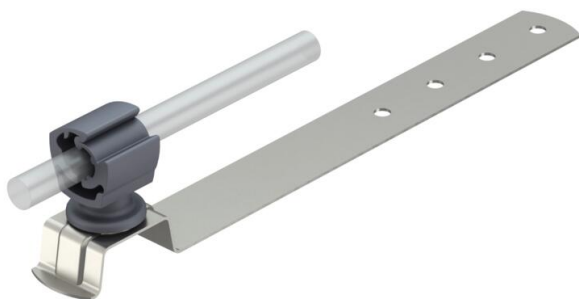

Tehnicki list

Krovni držač voda za krovove od cigle, Rd 8-10

Broj artikla: 5215544

- držač provodnika od poliamida
- sa perforacijama u donjem delu za brzu montažu

A2 Oplemenjeni čelik, nerđajući

Matični podaci

Broj artikla	5215544
Tip	157 FK-VA 230
Oznaka 1	Krovni nosač gromob. voda
Proizvođač	OBO
Dimenzija	8mm
Materijal	plemeniti čelik, nerđajući 1.4301
Najmanja prodajna jedinica	20
Jedinica količine	Komad
Težina	7,8 kg
Jedinica težine	kg/100 pari

Dimenzije

Dužina	230 mm
Dimenzija L	230 mm

Tehnicki list

Krovni držač voda za krovove od cigle, Rd 8-10

Broj artikla: 5215544

Tehnički podaci

Primena	Krovna površina
Vrsta pričvršćivanja lestvičasti nosač	sa steznom obujmicom
Prečnik provodnika maks.	10
Prečnik provodnika min.	8
Način montaže	navojno
Montažna visina	40 mm
Zazor	Rd 8-10 mm
Materijal držača	Plastika
Materijal nosača	nerđajući čelik (V2A)