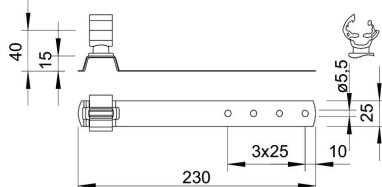

Tehnicki list

Krovni držač voda za krovove od cigle, Rd 8-10

Broj artikla: 5215544

- držač provodnika od poliamida
- sa perforacijama u donjem delu za brzu montažu

A2 Oplemenjeni čelik, nerđajući

Matični podaci

Broj artikla	5215544
Tip	157 FK-VA 230
Oznaka 1	Krovni nosač gromob. voda
Proizvođač	OBO
Dimenzija	8mm
Materijal	plemeniti čelik, nerđajući 1.4301
Najmanja prodajna jedinica	20
Jedinica količine	Komad
Težina	7,8 kg
Jedinica težine	kg/100 pari

Dimenzije

Dužina	230 mm
Dimenzija L	230 mm

Tehnicki list

Krovni držač voda za krovove od cigle, Rd 8-10

Broj artikla: 5215544

Tehnički podaci

Primena	Krovna površina
Vrsta pričvršćivanja lestvičasti nosač	sa steznom obujmicom
Prečnik provodnika maks.	10
Prečnik provodnika min.	8
Način montaže	navojno
Montažna visina	40 mm
Zazor	Rd 8-10 mm
Materijal držača	Plastika
Materijal nosača	nerđajući čelik (V2A)