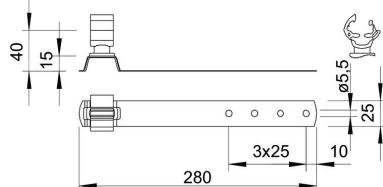

# Tehnicki list

Krovni držač voda za krovove od cigle, Rd 8-10

Broj artikla: 5215587

- držač provodnika od poliamida
- sa perforacijama u donjem delu za brzu montažu

**A2** Oplemenjeni čelik, nerđajući

## Matični podaci

Broj artikla	5215587
Tip	157 FK-VA 280
Oznaka 1	Krovni nosač gromob. voda
Proizvođač	OBO
Dimenzija	8mm
Materijal	plemeniti čelik, nerđajući 1.4301
Najmanja prodajna jedinica	20
Jedinica količine	Komad
Težina	10,17 kg
Jedinica težine	kg/100 pari

## Dimenzije

Dužina	280 mm
Dimenzija L	280 mm

## Tehnički podaci

Primena	Krovna površina
Vrsta pričvršćivanja lestvičasti nosač	sa steznom obujmicom
Prečnik provodnika maks.	10
Prečnik provodnika min.	8
Način montaže	navojno
Montažna visina	40 mm
Zazor	Rd 8-10 mm
Materijal držača	Plastika
Materijal nosača	nerđajući čelik (V2A)