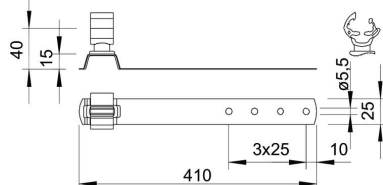

Tehnicki list

Krovni držač voda za krovove od cigle, Rd 8-10

Broj artikla: 5215609

- držač provodnika od poliamida
- sa perforacijama u donjem delu za brzu montažu

A2 Oplemenjeni čelik, nerđajući

Matični podaci

Broj artikla	5215609
Tip	157 FK-VA 410
Oznaka 1	Krovni nosač gromob. voda
Proizvođač	OBO
Dimenzija	8mm
Materijal	plemeniti čelik, nerđajući 1.4301
Najmanja prodajna jedinica	20
Jedinica količine	Komad
Težina	10,25 kg
Jedinica težine	kg/100 pari

Dimenzije

Dužina	410 mm
Dimenzija L	410 mm

Tehnicki list

Krovni držač voda za krovove od cigle, Rd 8-10

Broj artikla: 5215609

Tehnički podaci

Primena	Krovna površina
Vrsta pričvršćivanja lestvičasti nosač	sa steznom obujmicom
Prečnik provodnika maks.	10
Prečnik provodnika min.	8
Način montaže	navojno
Montažna visina	40 mm
Zazor	Rd 8-10 mm
Materijal držača	Plastika
Materijal nosača	nerđajući čelik (V2A)