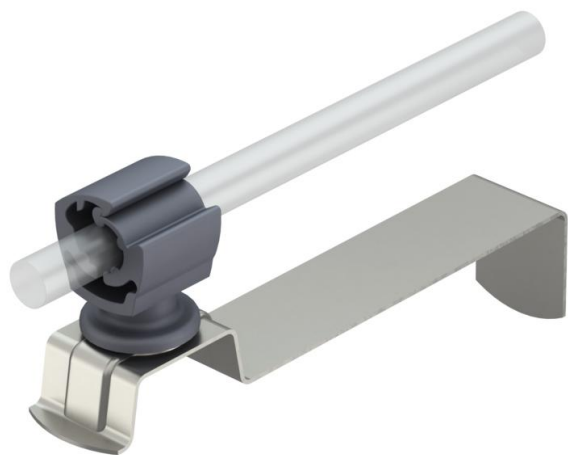

Tehnicki list

Krovni držač voda za krovove od cigle, pod uglom, Rd 8-10

Broj artikla: 5215668

- držač provodnika od poliamida
- traka pod uglom za brzu montažu

A2 Oplemenjeni čelik, nerđajući

Matični podaci

Broj artikla	5215668
Tip	157 IK-VA
Oznaka 1	Krovni nosač gromob. voda
Proizvođač	OBO
Dimenzija	8mm
Materijal	plemeniti čelik, nerđajući 1.4301
Najmanja prodajna jedinica	20
Jedinica količine	Komad
Težina	7,15 kg
Jedinica težine	kg/100 pari

Tehnicki list

Krovni držač voda za krovove od cigle, pod uglom, Rd 8-10

Broj artikla: 5215668

Dimenzije

Dužina 140 mm

Tehnički podaci

Primena	Krovna površina
Vrsta pričvršćivanja lestvičasti nosač	sa steznom obujmicom
Prečnik provodnika maks.	10
Prečnik provodnika min.	8
Način montaže	za kačenje
Montažna visina	40 mm
Zazor	Rd 8-10 mm
Materijal držača	Plastika
Materijal nosača	nerđajući čelik (V2A)