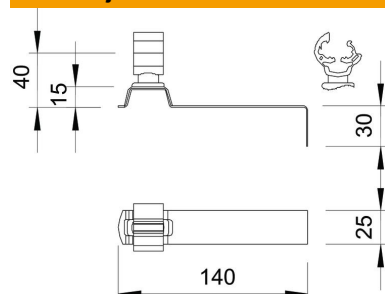

Tehnicki list

Krovni držač voda za krovove od cigle, pod uglom, Rd 8-10

Broj artikla: 5215668

- držač provodnika od poliamida
- traka pod uglom za brzu montažu

A2 Oplemenjeni čelik, nerđajući

Matični podaci

Broj artikla	5215668
Tip	157 IK-VA
Oznaka 1	Krovni nosač gromob. voda
Proizvođač	OBO
Dimenzija	8mm
Materijal	plemeniti čelik, nerđajući 1.4301
Najmanja prodajna jedinica	20
Jedinica količine	Komad
Težina	7,15 kg
Jedinica težine	kg/100 pari

Tehnicki list

Krovni držač voda za krovove od cigle, pod uglom, Rd 8-10

Broj artikla: 5215668

Dimenzije

Dužina 140 mm

Tehnički podaci

Primena	Krovna površina
Vrsta pričvršćivanja lestvičasti nosač	sa steznom obujmicom
Prečnik provodnika maks.	10
Prečnik provodnika min.	8
Način montaže	za kačenje
Montažna visina	40 mm
Zazor	Rd 8-10 mm
Materijal držača	Plastika
Materijal nosača	nerđajući čelik (V2A)