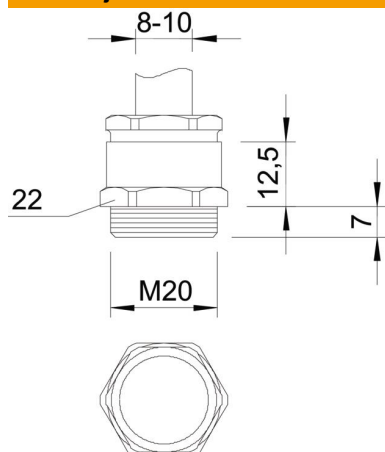

Tehnicki list

Konusna kablovska uvodnica, metrički navoj, mali zaptivni prsten, niklovana
Broj artikla: 2083639

Kablovska uvodnica sa šestougaonim nosačima, oblik C4 prema DIN 46320 sa metričkim priključnim navojem prema DIN EN 60423, odn. ISO 68.
Potisni prstenovi od čelika, galvanski pocinkovani i transparentno pasivirani.
Zaptivni prsten od NR/SBR.
Vrsta zaštite: sa zaptivnim prstenom za priklj. navoj IP65, bez zaptivnog prstena za priključni navoj IP54.
Sa jednostr. zaptivnim prstenom, sa malim unutrašnjim prečnikom.
* Cene shodno DEL-predračunu.

CuZn
37 mesing

N niklovano

Matični podaci

Broj artikla	2083639
Tip	163 MS M20
Oznaka 1	Kablovska uvodnica
Proizvođač	OBO
Dimenzija	M20
Materijal	Mesing
Površina	niklovano
Standard za površinu	
Najmanja prodajna jedinica	25
Jedinica količine	Komad
Težina	2,21 kg
Jedinica težine	kg/100 pari

Tehnicki list

Konusna kablovska uvodnica, metrički navoj, mali zaptivni prsten, niklovana
Broj artikla: 2083639

Dimenzije

Dimenzija e	24,4 mm
Dimenzija L1	7 mm
Dimenzija L2	12,5 mm

Tehnički podaci

Vrsta zaptivanja	Zaptivni prsten
Zaštita od savijanja	ne
Zaptivna oblast D maks.	10 mm
Zaptivna oblast D min.	8 mm
zaštićeno od eksplozije	ne
Kablovska uvodnica za traku za eksplozivne zone	bez
Navoj	M20 x 1,5
Vrsta navoja	metrički
Dužina navoja	7 mm
Ojačano staklenim vlaknima	ne
bez halogena	ne
Višestruka zaptivka	ne
S kontranavrtkom	ne
Otporno na udarce	ne
Veličina ključa 1	22 mm
Veličina ključa 2	20 mm
Vrsta zaštite	IP54
Mogućnost rasterećenja vučne sile	ne