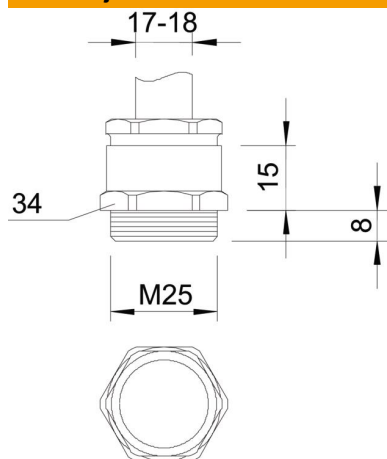

Tehnicki list

Konusna kablovska uvodnica, metrički navoj, mali zaptivni prsten, niklovana
Broj artikla: 2083647

Kablovska uvodnica sa šestougaonim nosačima, oblik C4 prema DIN 46320 sa metričkim priključnim navojem prema DIN EN 60423, odn. ISO 68.
Potisni prstenovi od čelika, galvanski pocinkovani i transparentno pasivirani.
Zaptivni prsten od NR/SBR.
Vrsta zaštite: sa zaptivnim prstenom za priklj. navoj IP65, bez zaptivnog prstena za priključni navoj IP54.
Sa jednostr. zaptivnim prstenom, sa malim unutrašnjim prečnikom.
* Cene shodno DEL-predračunu.

CuZn
37 mesing

N niklovano

Matični podaci

Broj artikla	2083647
Tip	163 MS M25
Oznaka 1	Kablovska uvodnica
Proizvođač	OBO
Dimenzija	M25
Materijal	Mesing
Površina	niklovano
Standard za površinu	
Najmanja prodajna jedinica	25
Jedinica količine	Komad
Težina	4,55 kg
Jedinica težine	kg/100 pari

Tehnicki list

Konusna kablovska uvodnica, metrički navoj, mali zaptivni prsten, niklovana

Broj artikla: 2083647

Dimenzije

Dimenzija e	35,5 mm
Dimenzija L1	8 mm
Dimenzija L2	15 mm

Tehnički podaci

Vrsta zaptivanja	Zaptivni prsten
Zaštita od savijanja	ne
Zaptivna oblast D maks.	19 mm
Zaptivna oblast D min.	17 mm
zaštićeno od eksplozije	ne
Kablovska uvodnica za traku za eksplozivne zone	bez
Navoj	M25 x 1,5
Vrsta navoja	metrički
Dužina navoja	8 mm
Ojačano staklenim vlaknima	ne
bez halogena	ne
Višestruka zaptivka	ne
S kontranavrtkom	ne
Otporno na udarce	ne
Veličina ključa 1	34 mm
Veličina ključa 2	28 mm
Vrsta zaštite	IP65
Mogućnost rasterećenja vučne sile	ne