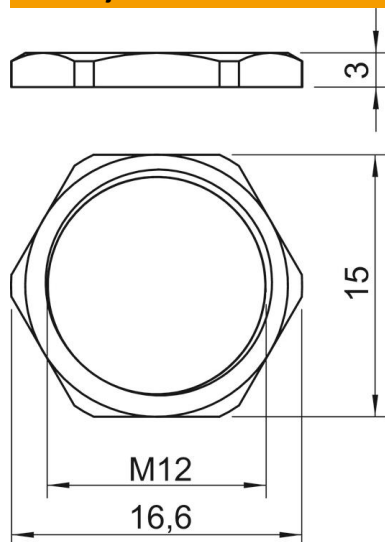

Kontranavrtke prema DIN 46319, sa metričkim navojem prema IEC 423.
* Cene prema DEL-notifikaciji.

CuZn
37 mesing

N niklovano

Matični podaci

Broj artikla	2091607
Tip	169 MS M12
Oznaka 1	Kontramatica
Proizvođač	OBO
Dimenzija	M12
Materijal	Mesing
Površina	niklovano
Standard za površinu	
Najmanja prodajna jedinica	100
Jedinica količine	Komad
Težina	0,22 kg
Jedinica težine	kg/100 pari

Tehnicki list

Kontranavrtka, metrički navoj

Broj artikla: 2091607

Dimenzije

Dimenzija e	16,6 mm
Dimenzija L	3 mm

Tehnički podaci

Navoj	M12_x_1,5
Vrsta navoja	metrički
Veličina navoja metrička/PG	12
Ojačano staklenim vlaknima	ne
bez halogena	ne
Otporno na udarce	ne
širina ključa	15