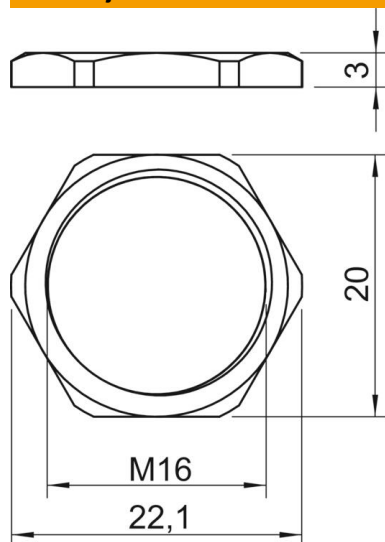

Kontranavrtke prema DIN 46319, sa metričkim navojem prema IEC 423.
* Cene prema DEL-notifikaciji.

CuZn
37 mesing

N niklovano

Matični podaci

Broj artikla	2091615
Tip	169 MS M16
Oznaka 1	Kontramatica
Proizvođač	OBO
Dimenzija	M16
Materijal	Mesing
Površina	niklovano
Standard za površinu	
Najmanja prodajna jedinica	100
Jedinica količine	Komad
Težina	0,31 kg
Jedinica težine	kg/100 pari

Tehnicki list

Kontranavrtka, metrički navoj

Broj artikla: 2091615

Dimenzije

Dimenzija e	22,1 mm
Dimenzija L	3 mm

Tehnički podaci

Navoj	M16_x_1,5
Vrsta navoja	metrički
Veličina navoja metrička/PG	16
Ojačano staklenim vlaknima	ne
bez halogena	ne
Otporno na udarce	ne
širina ključa	20