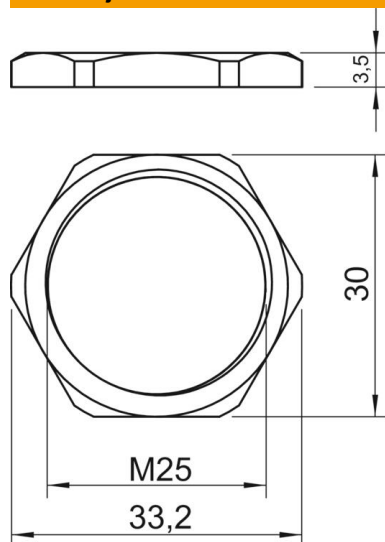

#### Matični podaci

Broj artikla	2091631
Tip	169 MS M25
Oznaka 1	Kontramatica
Proizvođač	OBO
Dimenzija	M25
Materijal	Mesing
Površina	niklovano
Standard za površinu	
Najmanja prodajna jedinica	100
Jedinica količine	Komad
Težina	0,88 kg
Jedinica težine	kg/100 pari

## Kontranavrtka, metrički navoj

Broj artikla: 2091631

### Dimenzije

Dimenzija e	33,2 mm
Dimenzija L	3,5 mm

### Tehnički podaci

Navoj	M25_x_1,5
Vrsta navoja	metrički
Veličina navoja metrička/PG	25
Ojačano staklenim vlaknima	ne
bez halogena	ne
Otporno na udarce	ne
širina ključa	30