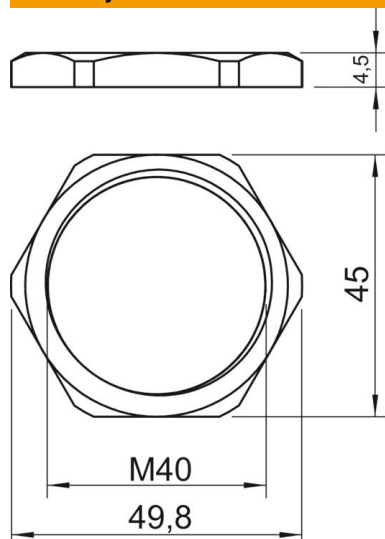

Kontranavrtke prema DIN 46319, sa metričkim navojem prema IEC 423.
* Cene prema DEL-notifikaciji.

CuZn
37 mesing

N niklovano

Matični podaci

Broj artikla	2091666
Tip	169 MS M40
Oznaka 1	Kontramatica
Proizvođač	OBO
Dimenzija	M40
Materijal	Mesing
Površina	niklovano
Standard za površinu	
Najmanja prodajna jedinica	50
Jedinica količine	Komad
Težina	1,92 kg
Jedinica težine	kg/100 pari

Tehnicki list

Kontranavrtka, metrički navoj

Broj artikla: 2091666

Dimenzije

Dimenzija e	49,8 mm
Dimenzija L	4,5 mm

Tehnički podaci

Navoj	M40_x_1,5
Vrsta navoja	metrički
Veličina navoja metrička/PG	40
Ojačano staklenim vlaknima	ne
bez halogena	ne
Otporno na udarce	ne
širina ključa	45