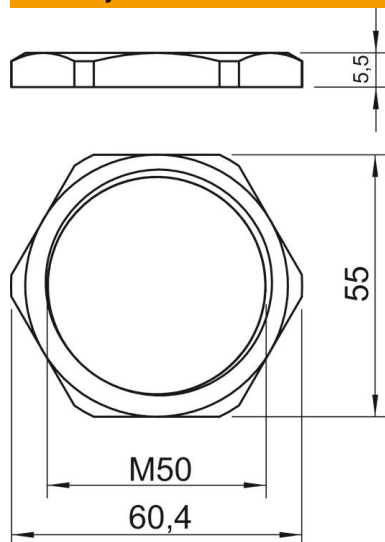

#### Matični podaci

Broj artikla	2091674
Tip	169 MS M50
Oznaka 1	Kontramatica
Proizvođač	OBO
Dimenzija	M50
Materijal	Mesing
Površina	niklovano
Standard za površinu	
Najmanja prodajna jedinica	50
Jedinica količine	Komad
Težina	3,07 kg
Jedinica težine	kg/100 pari

## Kontranavrtka, metrički navoj

Broj artikla: 2091674

### Dimenzije

Dimenzija e	60,4 mm
Dimenzija L	5,5 mm

### Tehnički podaci

Navoj	M50_x_1,5
Vrsta navoja	metrički
Veličina navoja metrička/PG	50
Ojačano staklenim vlaknima	ne
bez halogena	ne
Otporno na udarce	ne
širina ključa	55