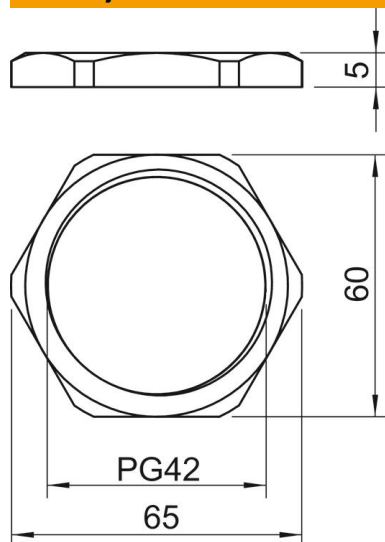

Kontranavrtka, deo M prema DIN 46320 sa PG-navojem prema DIN 40430.  
\* Cene shodno DEL-predračunu.

CE Pg

**CuZn**  
37 mesing

**N** niklovano

#### Matični podaci

Broj artikla	2091429
Tip	169 MS PG42
Oznaka 1	Kontramatica
Proizvođač	OBO
Dimenzija	PG42
Materijal	Mesing
Površina	niklovano
Standard za površinu	
Najmanja prodajna jedinica	50
Jedinica količine	Komad
Težina	3,266 kg
Jedinica težine	kg/100 pari

### Dimenzije

Dimenzija e	65 mm
Dimenzija L	5 mm

### Tehnički podaci

Navoj	Pg_42
Vrsta navoja	PG
Veličina navoja metrička/PG	42
Ojačano staklenim vlaknima	ne
bez halogena	ne
Otporno na udarce	ne
širina ključa	60