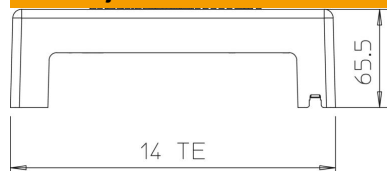

### Matični podaci

Broj artikla	5015707
Tip	1801 AH
Oznaka 1	Poklopac
Oznaka 2	za sab. za izjed. potencijala
Proizvođač	OBO
Dimenzija	72x45mm
Boja	sivo
Materijal	Polistirol
Najmanja prodajna jedinica	1
Jedinica količine	Komad
Težina	6,45 kg
Jedinica težine	kg/100 pari

## Dimenzije

Širina	63 mm
Visina	65,5 mm