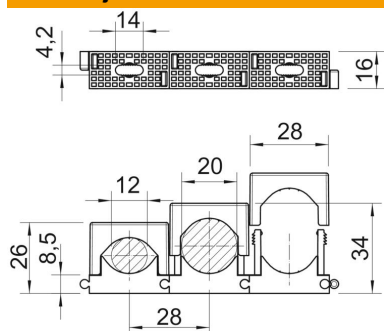

Tehnicki list

Serijska obujmica, krem bela

Broj artikla: 2250705

Univerzalna obujmica za pojedinačno pričvršćivanje kablova, provodnika i cevi, sve veličine mogu proizvodno serijski da se postavljaju, sa samolepljivom stopom, dužnom rupom i za montažu na navoj M6.

*Veličine 3-7 nisu podobne za uređaj za zakivanje.

PA poliamid

Matični podaci

Broj artikla	2250705
Tip	2037 12-20 CW
Oznaka 1	Serijska potisna obujmica
Proizvođač	OBO
Dimenzija	12-20mm
Boja	krem-bela; RAL 9001
Materijal	Poliamid
Najmanja prodajna jedinica	50
Jedinica količine	Komad
Težina	0,586 kg
Jedinica težine	kg/100 pari

Tehnicki list

Serijska obujmica, krem bela

Broj artikla: 2250705

Dimenzije

Dimenzija A	28 mm
Dimenzija d maks.	20 mm
Dimenzija d min.	12 mm
Dimenzija F	14 mm
Dimenzija H1	8,5 mm
Dimenzija H2	26 mm
Dimenzija H3	34 mm

Tehnički podaci

Serijski	da
Broj kablova/cevi	1
Vrsta pričvršćivanja bez halogena	Rupa za navojno pričvršćivanje
Uskočni sistem	da
Otporno na udarce	ne
Zatezna oblast D maks.	20 mm
Zatezna oblast D min.	12 mm