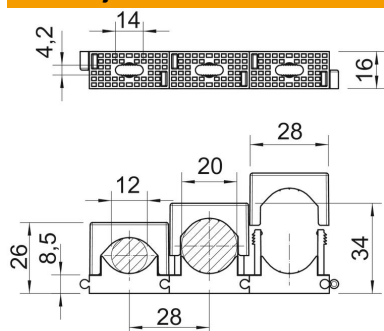

#### Matični podaci

Broj artikla	2250527
Tip	2037 12-20 SW
Oznaka 1	Serijska pritisna obujmica
Proizvođač	OBO
Dimenzija	12-20mm
Boja	crna
Materijal	Poliamid
Najmanja prodajna jedinica	50
Jedinica količine	Komad
Težina	0,571 kg
Jedinica težine	kg/100 pari

# Tehnicki list

Serijska obujmica 2037

Broj artikla: 2250527

## Dimenzije

Dimenzija A	28 mm
Dimenzija d maks.	20 mm
Dimenzija d min.	12 mm
Dimenzija F	14 mm
Dimenzija H1	8,5 mm
Dimenzija H2	26 mm
Dimenzija H3	34 mm

## Tehnički podaci

Serijski	da
Broj kablova/cevi	1
Vrsta pričvršćivanja bez halogena	Rupa za navojno pričvršćivanje
Uskočni sistem	da
Otporno na udarce	ne
Zatezna oblast D maks.	20 mm
Zatezna oblast D min.	12 mm