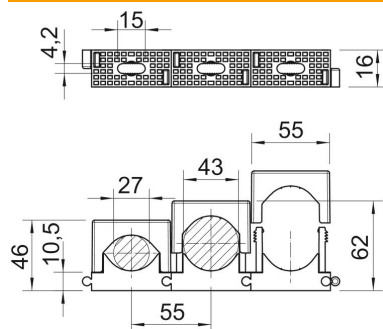

Tehnicki list

Serijska potisna obujmica, svetlo siva

Broj artikla: 2250438

Univerzalna obujmica za pojedinačno pričvršćivanje kablova, provodnika i cevi, sve veličine mogu proizvoljno serijski da se postavljaju, prorezom i za montažu na navoj M6.

Za lepljenje obujmica od poliamida na zidane površine i beton koristiti Impu-Fix-brzi lepak tipa 509.

*Veličine 3-7 ne mogu da se koriste u plinskom uređaju za zakivanje.

PA poliamid

Matični podaci

Broj artikla	2250438
Tip	2037 27-43 LGR
Oznaka 1	Serijska potisna obujmica
Oznaka 2	bez halogena
Proizvođač	OBO
Dimenzija	27-43mm
Boja	svetlo siva; RAL 7035
Materijal	Poliamid
Najmanja prodajna jedinica	25
Jedinica količine	Komad
Težina	1,615 kg
Jedinica težine	kg/100 pari

Tehnicki list

Serijska potisna obujmica, svetlo siva

Broj artikla: 2250438

Dimenzije

Dimenzija A	55 mm
Dimenzija d maks.	43 mm
Dimenzija d min.	27 mm
Dimenzija F	15 mm
Dimenzija H1	10,5 mm
Dimenzija H2	46 mm
Dimenzija H3	62 mm

Tehnički podaci

Serijski	da
Broj kablova/cevi	1
Vrsta pričvršćivanja	Rupa za navojno pričvršćivanje
bez halogena	da
Uskočni sistem	da
Otporno na udarce	ne
Zatezna oblast D maks.	43 mm
Zatezna oblast D min.	27 mm