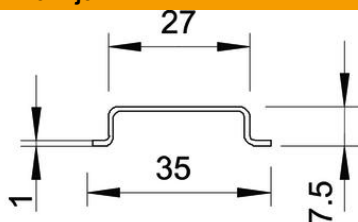

Tehnicki list

Šešir profilna šina, puna, FS

Broj artikla: 1115677

Torban-profilna šina 35 x 7,5 mm prema DIN EN 60715 (ranije DIN EN 50022).

St čelik

FS pocinkovani lim

Matični podaci

Broj artikla	1115677
Tip	2069 1M FS
Oznaka 1	Profilna šina
Oznaka 2	neperforirana
Proizvođač	OBO
Dimenzija	1000x35x7,5
Materijal	Čelik
Površina	hladno pocinkovano
Standard za površinu	DIN EN 10346
Najmanja prodajna jedinica	25
Jedinica količine	Metar
Težina	36,02 kg
Jedinica težine	kg/100 kom.

Tehnicki list

Šešir profilna šina, puna, FS

Broj artikla: 1115677

Dimenzije

Dužina	1.000 mm
Širina	35 mm
Visina	7,5 mm

Tehnički podaci

Varijanta	pun
Varijanta šina	Noseća šina DIN EN 60715
Svežanj	25 m
Oblik rupe (ETIM)	bez
Debljina materijala	1 mm