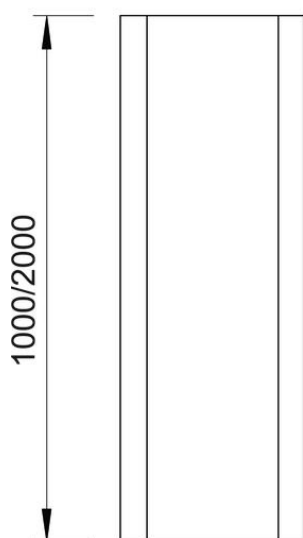

Tehnicki list

Šešir profilna šina, puna, FS

Broj artikla: 1115677

Torban-profilna šina 35 x 7,5 mm prema DIN EN 60715 (ranije DIN EN 50022).

St čelik

FS pocinkovani lim

Matični podaci

Broj artikla	1115677
Tip	2069 1M FS
Oznaka 1	Profilna šina
Oznaka 2	neperforirana
Proizvođač	OBO
Dimenzija	1000x35x7,5
Materijal	Čelik
Površina	hladno pocinkovano
Standard za površinu	DIN EN 10346
Najmanja prodajna jedinica	25
Jedinica količine	Metar
Težina	36,02 kg
Jedinica težine	kg/100 kom.

Tehnicki list

Šešir profilna šina, puna, FS

Broj artikla: 1115677

Dimenzije

Dužina	1.000 mm
Širina	35 mm
Visina	7,5 mm

Tehnički podaci

Varijanta	pun
Varijanta šina	Noseća šina DIN EN 60715
Svežanj	25 m
Oblik rupe (ETIM)	bez
Debljina materijala	1 mm