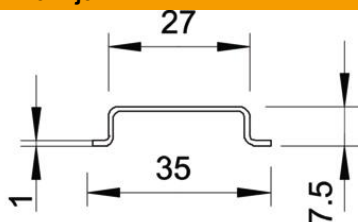

## Matični podaci

Broj artikla	1115626
Tip	2069 2M FS
Oznaka 1	Profilna šina
Oznaka 2	neperforirana
Proizvođač	OBO
Dimenzija	2000x35x7,5
Materijal	Čelik
Površina	hladno pocinkovano
Standard za površinu	DIN EN 10346
Najmanja prodajna jedinica	50
Jedinica količine	Metar
Težina	36,033 kg
Jedinica težine	kg/100 kom.

# Tehnicki list

Šešir profilna šina, puna, FS

Broj artikla: 1115626

## Dimenzije

Dužina	2.000 mm
Širina	35 mm
Visina	7,5 mm

## Tehnički podaci

Varijanta	pun
Varijanta šina	Noseća šina DIN EN 60715
Svežanj	50 m
Oblik rupe (ETIM)	bez
Debljina materijala	1 mm