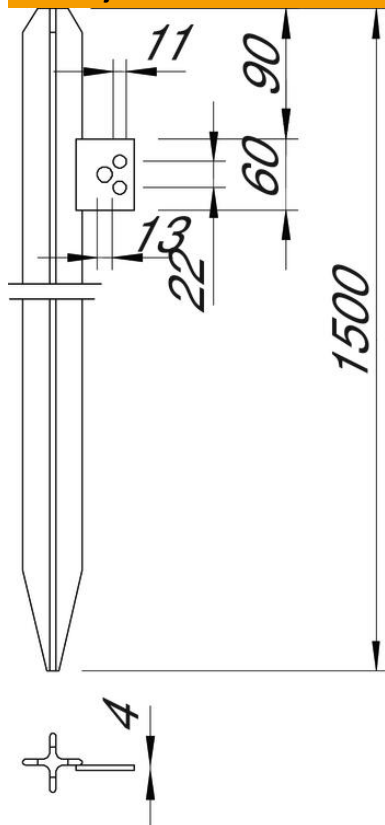

Tehnicki list

Profilni uzemljivač s priključnom vezom

Broj artikla: 5003016

- Krstasti profil 50 x 50 x 3 mm
- S priključnom vezicom
- 1 rupa Ø 13 mm
- 2 rupe Ø 11 mm
- Pričvršćivanje okruglog provodnika moguće npr. sa tipom 5001 DIN-FT
- Za izradu sistema za uzemljenje npr. za antene ili uzemljenje razdelnika struje

St	čelik
FT	toplo pocinkovano potapanjem

Matični podaci

Broj artikla	5003016
Tip	213 1500 DIN
Oznaka 1	Krstasta sonda za uzemljenje
Oznaka 2	sa priključnom pločicom
Proizvođač	OBO
Dimenzija	1500mm
Materijal	Čelik
Površina	vruće pocinkano utapanjem
Standard za površinu	DIN EN ISO 1461
Najmanja prodajna jedinica	1
Jedinica količine	Komad
Težina	364,5 kg
Jedinica težine	kg/100 pari

Tehnicki list

Profilni uzemljivač s priključnom vezom

Broj artikla: 5003016

Dimenzije

Dužina	1.500 mm
Dimenzija L	1.500 mm

Tehnički podaci

Varijanta	s priključnom vezicom
Vrsta profila	Krst
Način povezivanja	ostalo