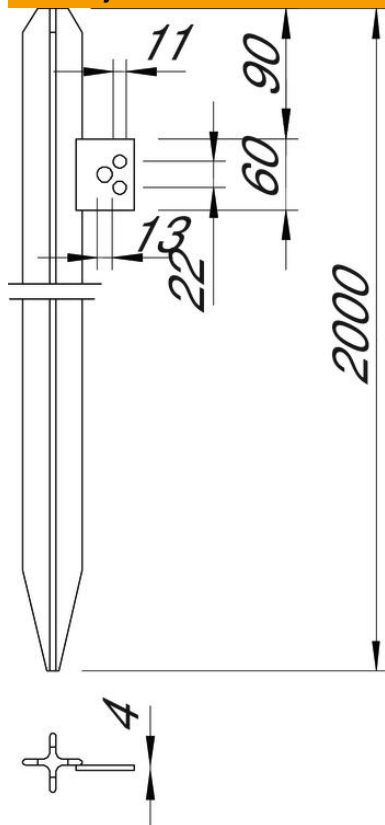

Tehnicki list

Profilni uzemljivač s priključnom vezom

Broj artikla: 5003024

- Krstasti profil 50 x 50 x 3 mm
- S priključnom vezicom
- 1 rupa Ø 13 mm
- 2 rupe Ø 11 mm
- Pričvršćivanje okruglog provodnika moguće npr. sa tipom 5001 DIN-FT
- Za izradu sistema za uzemljenje npr. za antene ili uzemljenje razdelnika struje

St čelik

FT toplo pocinkovano potapanjem

Matični podaci

Broj artikla	5003024
Tip	213 2000 DIN
Oznaka 1	Krstasta sonda za uzemljenje
Oznaka 2	sa priključnom pločicom
Proizvođač	OBO
Dimenzija	2000mm
Materijal	Čelik
Površina	vruće pocinkano utapanjem
Standard za površinu	DIN EN ISO 1461
Najmanja prodajna jedinica	1
Jedinica količine	Komad
Težina	488,4 kg
Jedinica težine	kg/100 pari

Tehnicki list

Profilni uzemljivač s priključnom vezom

Broj artikla: 5003024

Dimenzije

Dužina	2.000 mm
Dimenzija L	2.000 mm

Tehnički podaci

Varijanta	s priključnom vezicom
Vrsta profila	Krst
Način povezivanja	ostalo