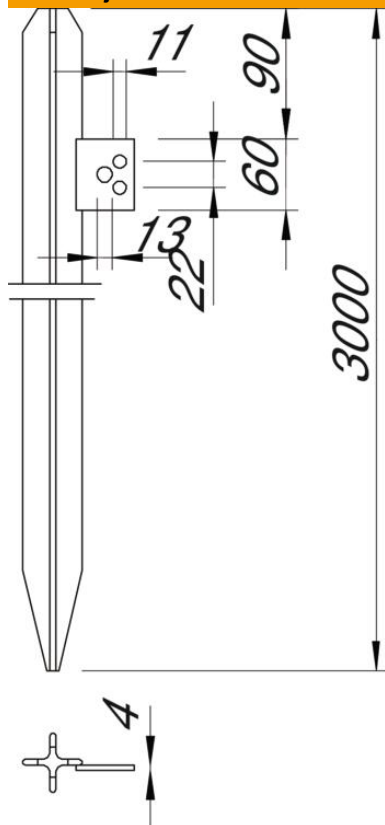

## Profilni uzemljivač s priključnom vezom

Broj artikla: 5003040

- Krstasti profil 50 x 50 x 3 mm
- S priključnom vezicom
- 1 rupa Ø 13 mm
- 2 rupe Ø 11 mm
- Pričvršćivanje okruglog provodnika moguće npr. sa tipom 5001 DIN-FT
- Za izradu sistema za uzemljenje npr. za antene ili uzemljenje razdelnika struje

### Matični podaci

Broj artikla	5003040
Tip	213 3000 DIN
Oznaka 1	Krstasta sonda za uzemljenje
Oznaka 2	sa priključnom pločicom
Proizvođač	OBO
Dimenzija	3000mm
Materijal	Čelik
Površina	vruće pocinkano utapanjem
Standard za površinu	DIN EN ISO 1461
Najmanja prodajna jedinica	1
Jedinica količine	Komad
Težina	736,4 kg
Jedinica težine	kg/100 pari

### Dimenzije

Dužina	3.000 mm
Dimenzija L	3.000 mm

### Tehnički podaci

Varijanta	s priključnom vezicom
Vrsta profila	Krst
Način povezivanja	ostalo