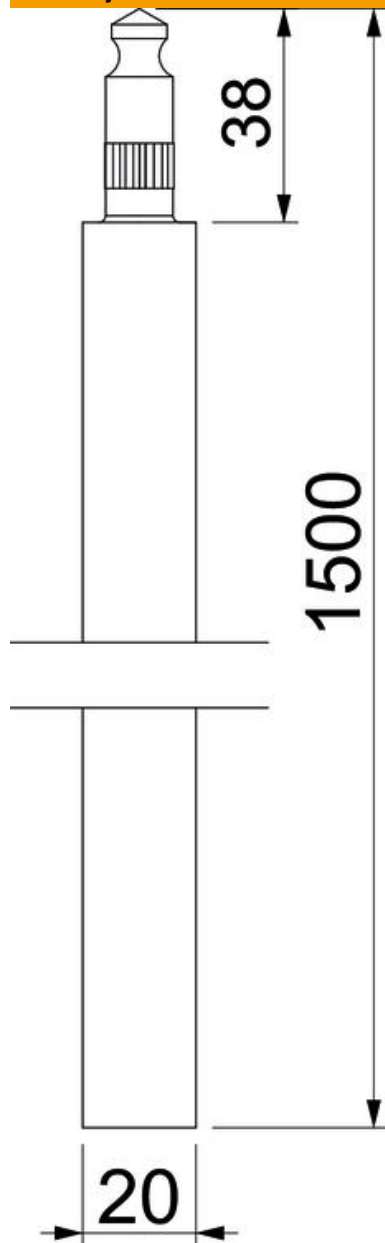

- Sistem „BP“ (Nemačka pošta)
- Veoma dobre kontaktne karakteristike zahvaljujući ulošku od mekog metala u rupi
- Sa čepom i rupom za serijsku montažu
- Verzija FT sa slojem cinka najmanje debljine od oko 130 µm
- Odgovara zahtevima iz VDE 0185-305 (IEC 62305) i DIN EN 62561-2

#### Matični podaci

Broj artikla	5000947
Tip	219 20 BP FT
Oznaka 1	Sonda za uzemljenje
Proizvođač	OBO
Dimenzija	1,5m
Materijal	Čelik
Površina	vruće pocinkano utapanjem
Standard za površinu	DIN EN ISO 1461
Najmanja prodajna jedinica	5
Jedinica količine	Komad
Težina	360 kg
Jedinica težine	kg/100 pari

### Dimenzije

Dužina	1.500 mm
Dimenzija L	1.500 mm

### Tehnički podaci

Struja kratkog spoja (50Hz)(1s;≤300°C)	7,9
Vrsta profila	okruglo D=20 mm
Način povezivanja	s čepom/za rupu