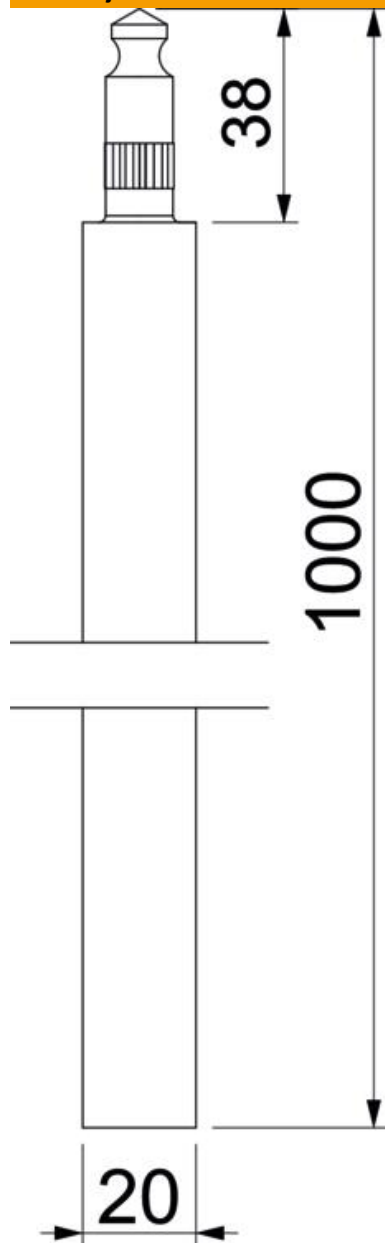

Tehnicki list

Vertikalni uzemljivač BP

Broj artikla: 5000858

- Sistem BP (Nemačka pošta)
- Veoma dobre kontaktne karakteristike zahvaljujući ulošku od mekog metala u rupi
- Sa čepovima i rupama za serijsku montažu
- Odgovara zahtevima prema VDE 0185-305 (IEC 62305) i DIN EN 62561-2
- Struja kratkog spoja Ik (50 Hz), vreme 1 s, temp. maks.

A4 Oplemenjeni čelik, nerđajući

Matični podaci

Broj artikla	5000858
Tip	219 20 BP V4A
Oznaka 1	Sonda za uzemljenje
Proizvođač	OBO
Dimenzija	1m
Materijal	plemeniti čelik, nerđajući 1.4401
Najmanja prodajna jedinica	5
Jedinica količine	Komad
Težina	250 kg
Jedinica težine	kg/100 pari

Tehnicki list

Vertikalni uzemljivač BP

Broj artikla: 5000858

Dimenzije

Dužina	1.000 mm
Dimenzija L	1.000 mm

Tehnički podaci

Varijanta	ostalo
Model vertikalnog uzemljivača	BP
Kapacitet nosivosti struje groma	H1/150 kA

Tehnicki list

Vertikalni uzemljivač BP

Broj artikla: 5000858

Tehnički podaci

Struja kratkog spoja (50Hz)(1s;≤300°C)	4,2
Vrsta profila	okruglo D=20 mm
Način povezivanja	s čepom/za rupu