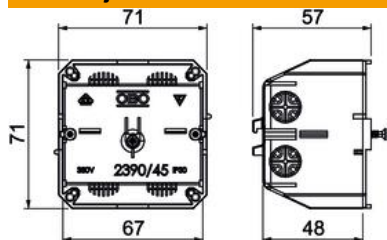

Tehnicki list

WDK kutija uređaja, tip 2390

Broj artikla: 6023207

Dozna za ugradnju uređaja u noseći prsten i nosač u WDK kablovske kanale dubine kanala 60 mm. Dozna se zakači na profilisane delove na podu i pričvrsti vijkom u sredini.

Kutija za uređaje, jednostruka

PVC polivinil-hlorid

Matični podaci

Broj artikla	6023207
Tip	2390
Oznaka 1	Ugradna kutija za uređaje
Oznaka 2	za uređaje sa nosećim prstenom
Proizvođač	OBO
Boja	svetlo siva; RAL 7035
Materijal	Polivinil-hlorid
Najmanja prodajna jedinica	5
Jedinica količine	Komad
Težina	4,398 kg
Jedinica težine	kg/100 pari

Tehnicki list

WDK kutija uređaja, tip 2390

Broj artikla: 6023207

Dimenzije

Dužina	75 mm
Širina	71 mm
Visina	56,6 mm

Tehnički podaci

Broj jedinica	1
Varijanta	otvoreno
bez halogena	ne
Sa prostorom za priključak	ne
Mogućnost rasterećenja vučne sile	ne