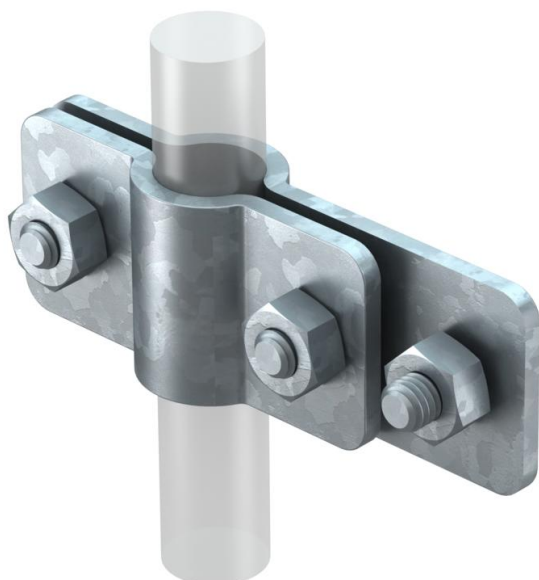

## Priključna obujmica za vertikalni uzemljivač na trakastom provodniku FT

Broj artikla: 5001404

- sistem ST, BP, OMEX i LightEarth
- na ravne provodnike
- sa vijkom sa šestouglom glavom za priključak pljosnatih kablova

**St** čelik

**FT** toplo pocinkovano potapanjem

### Matični podaci

Broj artikla	5001404
Tip	2730 20 FT
Oznaka 1	Spojnica za sondu
Oznaka 2	za OMEX-uzemljivač
Proizvođač	OBO
Dimenzija	20mm
Materijal	Čelik
Površina	vruće pocinkano utapanjem
Standard za površinu	DIN EN ISO 1461
Najmanja prodajna jedinica	5
Jedinica količine	Komad
Težina	35,9 kg
Jedinica težine	kg/100 pari

## Tehnički podaci

Model	Priključna obujmica
Priključak uzemljenja prečnik za vertikalni uzemljivač	20 mm
Struja kratkog spoja (50Hz)(1s;≤300°C)	7,9
Pregradna ploča	ne