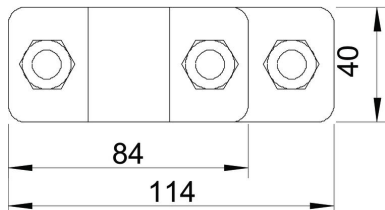

### Matični podaci

Broj artikla	5001404
Tip	2730 20 FT
Oznaka 1	Spojnica za sondu
Oznaka 2	za OMEX-uzemljivač
Proizvođač	OBO
Dimenzija	20mm
Materijal	Čelik
Površina	vruće pocinkano utapanjem
Standard za površinu	DIN EN ISO 1461
Najmanja prodajna jedinica	5
Jedinica količine	Komad
Težina	35,9 kg
Jedinica težine	kg/100 pari

# Tehnicki list

Priključna obujmica za vertikalni uzemljivač na trakastom provodniku FT

Broj artikla: 5001404

## Dimenzije

Dimenzija A	84 mm
Dimenzija B	114 mm

## Tehnički podaci

Model	Priključna obujmica
Priključak uzemljenja prečnik za vertikalni uzemljivač	20 mm
Struja kratkog spoja (50Hz)(1s;≤300°C)	7,9
Pregradna ploča	ne