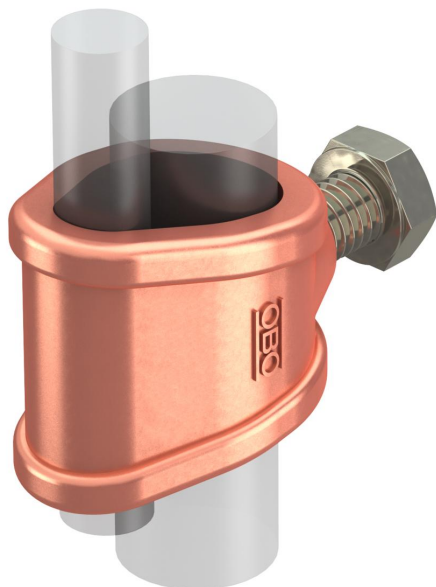

Tehnicki list

Priključna obujmica za vertikalni uzemljivač i provodnik

Broj artikla: 5001560

- za vertikalni uzemljivač Ø 20 odn. provodnik 95 mm²
- za priključak okruglog provodnika Rd 7-12,5 sa vijkom sa šestouglom glavom M10 x 25

CuZn
37 mesing

Cu presvučeno bakrom

Matični podaci

Broj artikla	5001560
Tip	2745 20 MS
Oznaka 1	Spojnica za sondu
Oznaka 2	za OMEX 218+219
Proizvođač	OBO
Dimenzija	20mm
Materijal	Mesing
Površina	presvučeno bakrom
Standard za površinu	
Najmanja prodajna jedinica	5
Jedinica količine	Komad
Težina	16 kg
Jedinica težine	kg/100 pari

Tehnički podaci

Model	Priključna spojnica
za vertikalni uzemljivač	20 mm
Zazor	7-12,5/S95 mm ² mm
Pregradna ploča	ne