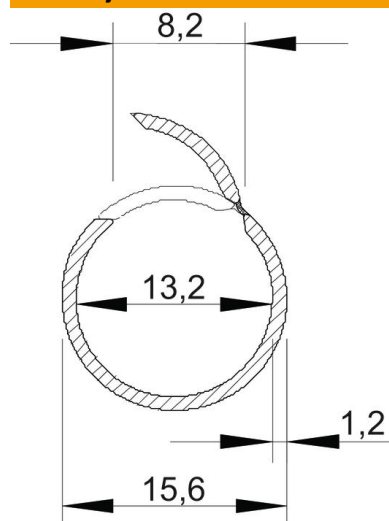

Tehnicki list

Quick-Pipe, svetlo siva

Broj artikla: 2153904

Otvorena cev Quick-Pipe od plastike za nazidno polaganje kablova i vodova u unutrašnjem prostoru i na zaštićenom spoljašnjem prostoru. Montaža na zid i plafon pomoću Quick obujmice, Star-Quick obujmice i Multi-Quick obujmice. Zatvaranje i otvaranje bez upotrebe alata obrtanjem u obujmici. Može se koristiti u opsegu temperature od - 25° do + 60° C.

PVC polivinil-hlorid

Matični podaci

Broj artikla	2153904
Oznaka 1	Quick-Pipe
Proizvođač	OBO
Dimenzija	M16
Boja	svetlo siva; RAL 7035
Materijal	Polivinil-hlorid
Najmanja prodajna jedinica	50
Jedinica količine	Metar
Težina	7 kg
Jedinica težine	kg/100 kom.

Tehnicki list

Quick-Pipe, svetlo siva

Broj artikla: 2153904

Dimenzije

Dužina	2.000 mm
Dimenzija C	8.2 mm
Dimenzija D	15,6 mm
Dimenzija M (mm)	13,2
Dimenzija t	1,2 mm

Tehnički podaci

Nazidni	da
Vatrootporna varijanta	ne
Instalacija u beton	ne
Veličina	M16
bez halogena	ne
Instalacija na drvo	da
Instalacija u zemlji	ne
Instalacija na otvorenom prostoru	ne
Šifra klasifikacije	0
Mašine i instalacija postrojenja	da
Sa naglavkom	ne
Temperaturna oblast primene maks.	60 °C
Temperaturna oblast primene min.	-25 °C
Podna instalacija (košuljica)	ne
Uzidno	ne