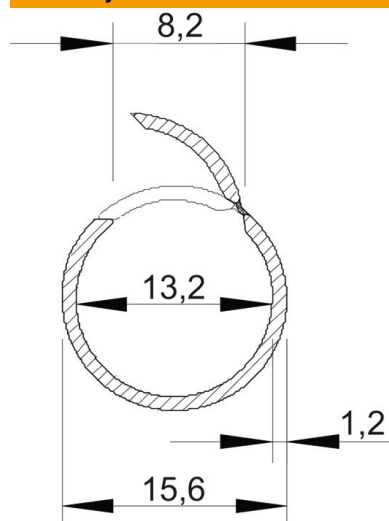

Tehnicki list

Quick-Pipe, čisto belo

Broj artikla: 2153960

Otvorena cev Quick-Pipe od plastike za nazidno polaganje kablova i vodova u unutrašnjem prostoru i na zaštićenom spoljašnjem prostoru. Montaža na zid i plafon pomoću Quick objumice, Star-Quick objumice i Multi-Quick objumice. Zatvaranje i otvaranje bez upotrebe alata obrtanjem u objumici. Može se koristiti u opsegu temperature od - 25° do + 60° C.

PVC polivinil-hlorid

Matični podaci

Broj artikla	2153960
Tip	2953 M16 RW
Oznaka 1	Quick-Pipe
Proizvođač	OBO
Dimenzija	M16
Boja	čisto bela; RAL 9010
Materijal	Polivinil-hlorid
Najmanja prodajna jedinica	50
Jedinica količine	Metar
Težina	7,7 kg
Jedinica težine	kg/100 kom.

Tehnicki list

Quick-Pipe, čisto belo

Broj artikla: 2153960

Dimenzije

Dužina	2.000 mm
Dimenzija C	8.2 mm
Dimenzija D	15.6 mm
Dimenzija M (mm)	13.2
Dimenzija t	1.2 mm

Tehnički podaci

Nazidni	da
Vatrootporna varijanta	ne
Instalacija u beton	ne
Veličina	M16
bez halogena	ne
Instalacija na drvo	da
Instalacija u zemlji	ne
Instalacija na otvorenom prostoru	ne
Šifra klasifikacije	0
Mašine i instalacija postrojenja	da
Sa naglavkom	ne
Temperaturna oblast primene maks.	60 °C
Temperaturna oblast primene min.	-25 °C
Podna instalacija (košuljica)	ne
Uzidno	ne