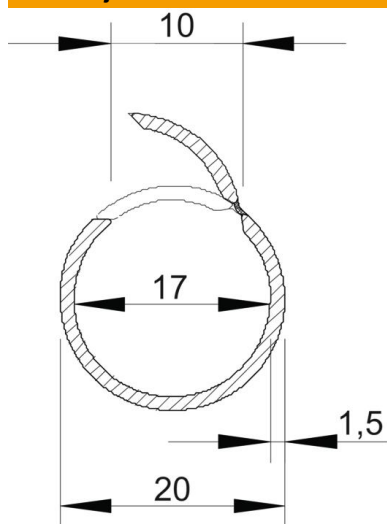

Tehnicki list

Quick-Pipe, čisto belo

Broj artikla: 2153963

Otvorena cev Quick-Pipe od plastike za nazidno polaganje kablova i vodova u unutrašnjem prostoru i na zaštićenom spoljašnjem prostoru. Montaža na zid i plafon pomoću Quick obujmice, Star-Quick obujmice i Multi-Quick obujmice. Zatvaranje i otvaranje bez upotrebe alata obrtanjem u obujmici. Može se koristiti u opsegu temperature od - 25° do + 60° C.

PVC polivinil-hlorid

Matični podaci

| | |
|----------------------------|----------------------|
| Broj artikla | 2153963 |
| Tip | 2953 M20 RW |
| Oznaka 1 | Quick-Pipe |
| Proizvođač | OBO |
| Dimenzija | M20 |
| Boja | čisto bela; RAL 9010 |
| Materijal | Polivinil-hlorid |
| Najmanja prodajna jedinica | 40 |
| Jedinica količine | Metar |
| Težina | 11,5 kg |
| Jedinica težine | kg/100 kom. |

Tehnicki list

Quick-Pipe, čisto belo

Broj artikla: 2153963

Dimenzije

| | |
|------------------|----------|
| Dužina | 2.000 mm |
| Dimenzija C | 10 mm |
| Dimenzija D | 20 mm |
| Dimenzija M (mm) | 17 |
| Dimenzija t | 1,5 mm |