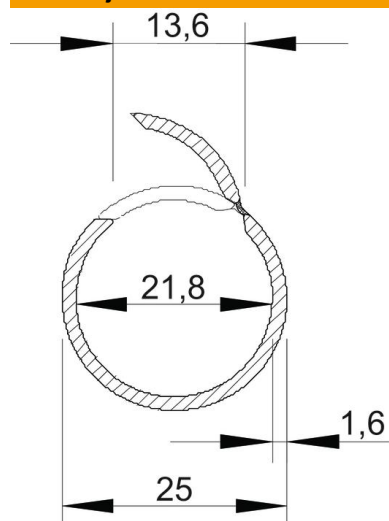

Tehnicki list

Quick-Pipe, svetlo siva

Broj artikla: 2153920

Otvorena cev Quick-Pipe od plastike za nazidno polaganje kablova i vodova u unutrašnjem prostoru i na zaštićenom spoljašnjem prostoru. Montaža na zid i plafon pomoću Quick obujmice, Star-Quick obujmice i Multi-Quick obujmice. Zatvaranje i otvaranje bez upotrebe alata obrtanjem u obujmici. Može se koristiti u opsegu temperature od - 25° do + 60° C.

PVC polivinil-hlorid

Matični podaci

Broj artikla	2153920
Tip	2953 M25 LGR
Oznaka 1	Quick-Pipe
Proizvođač	OBO
Dimenzija	M25
Boja	svetlo siva; RAL 7035
Materijal	Polivinil-hlorid
Najmanja prodajna jedinica	30
Jedinica količine	Metar
Težina	16 kg
Jedinica težine	kg/100 kom.

Tehnicki list

Quick-Pipe, svetlo siva

Broj artikla: 2153920

Dimenzije

Dužina	2.000 mm
Dimenzija C	13.6 mm
Dimenzija D	25 mm
Dimenzija M (mm)	21,8
Dimenzija t	1,6 mm

Tehnički podaci

Nazidni	da
Vatrootporna varijanta	ne
Instalacija u beton	ne
Veličina	M25
bez halogena	ne
Instalacija na drvo	da
Instalacija u zemlji	ne
Instalacija na otvorenom prostoru	ne
Šifra klasifikacije	0
Mašine i instalacija postrojenja	da
Sa naglavkom	ne
Temperaturna oblast primene maks.	60 °C
Temperaturna oblast primene min.	-25 °C
Podna instalacija (košuljica)	ne
Uzidno	ne