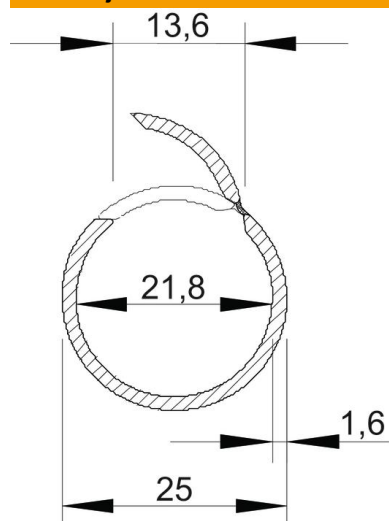

Tehnicki list

Quick-Pipe, čisto belo

Broj artikla: 2153966

Otvorena cev Quick-Pipe od plastike za nazidno polaganje kablova i vodova u unutrašnjem prostoru i na zaštićenom spoljašnjem prostoru. Montaža na zid i plafon pomoću Quick obujmice, Star-Quick obujmice i Multi-Quick obujmice. Zatvaranje i otvaranje bez upotrebe alata obrtanjem u obujmici. Može se koristiti u opsegu temperature od - 25° do + 60° C.

PVC polivinil-hlorid

Matični podaci

Broj artikla	2153966
Tip	2953 M25 RW
Oznaka 1	Quick-Pipe
Proizvođač	OBO
Dimenzija	M25
Boja	čisto bela; RAL 9010
Materijal	Polivinil-hlorid
Najmanja prodajna jedinica	30
Jedinica količine	Metar
Težina	16 kg
Jedinica težine	kg/100 kom.

Tehnicki list

Quick-Pipe, čisto belo

Broj artikla: 2153966

Dimenzije

Dužina	2.000 mm
Dimenzija C	13.6 mm
Dimenzija D	25 mm
Dimenzija M (mm)	21,8
Dimenzija t	1,6 mm

Tehnički podaci

Nazidni	da
Vatrootporna varijanta	ne
Instalacija u beton	ne
Veličina	M25
bez halogena	ne
Instalacija na drvo	da
Instalacija u zemlji	ne
Instalacija na otvorenom prostoru	ne
Šifra klasifikacije	0
Mašine i instalacija postrojenja	da
Sa naglavkom	ne
Temperaturna oblast primene maks.	60 °C
Temperaturna oblast primene min.	-25 °C
Podna instalacija (košuljica)	ne
Uzidno	ne