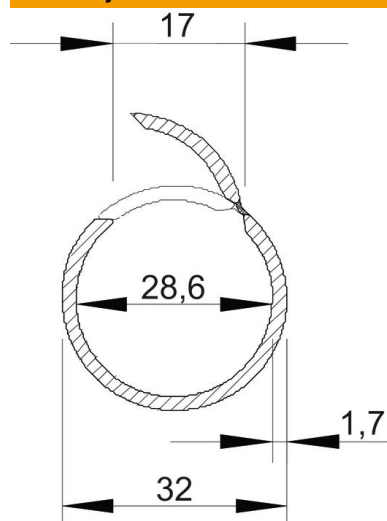

Tehnicki list

Quick-Pipe, svetlo siva

Broj artikla: 2153939

Otvorena cev Quick-Pipe od plastike za nazidno polaganje kablova i vodova u unutrašnjem prostoru i na zaštićenom spoljašnjem prostoru. Montaža na zid i plafon pomoću Quick obujmice, Star-Quick obujmice i Multi-Quick obujmice. Zatvaranje i otvaranje bez upotrebe alata obrtanjem u obujmici. Može se koristiti u opsegu temperature od - 25° do + 60° C.

PVC polivinil-hlorid

Matični podaci

Broj artikla	2153939
Tip	2953 M32 LGR
Oznaka 1	Quick-Pipe
Proizvođač	OBO
Dimenzija	M32
Boja	svetlo siva; RAL 7035
Materijal	Polivinil-hlorid
Najmanja prodajna jedinica	20
Jedinica količine	Metar
Težina	21,5 kg
Jedinica težine	kg/100 kom.

Tehnicki list

Quick-Pipe, svetlo siva

Broj artikla: 2153939

Dimenzije

Dužina	2.000 mm
Dimenzija C	17 mm
Dimenzija D	32 mm
Dimenzija M (mm)	28,6
Dimenzija t	1,7 mm

Tehnički podaci

Nazidni	da
Vatrootporna varijanta	ne
Instalacija u beton	ne
Veličina	M32
bez halogena	ne
Instalacija na drvo	da
Instalacija u zemlji	ne
Instalacija na otvorenom prostoru	ne
Šifra klasifikacije	0
Mašine i instalacija postrojenja	da
Sa naglavkom	ne
Temperaturna oblast primene maks.	60 °C
Temperaturna oblast primene min.	-25 °C
Podna instalacija (košuljica)	ne
Uzidno	ne