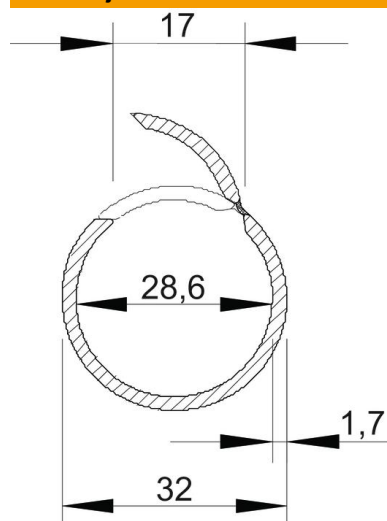

## Matični podaci

Broj artikla	2153969
Tip	2953 M32 RW
Oznaka 1	Quick-Pipe
Proizvođač	OBO
Dimenzija	M32
Boja	čisto bela; RAL 9010
Materijal	Polivinil-hlorid
Najmanja prodajna jedinica	20
Jedinica količine	Metar
Težina	21,5 kg
Jedinica težine	kg/100 kom.

## Dimenzije

Dužina	2.000 mm
Dimenzija C	17 mm
Dimenzija D	32 mm
Dimenzija M (mm)	28,6
Dimenzija t	1,7 mm