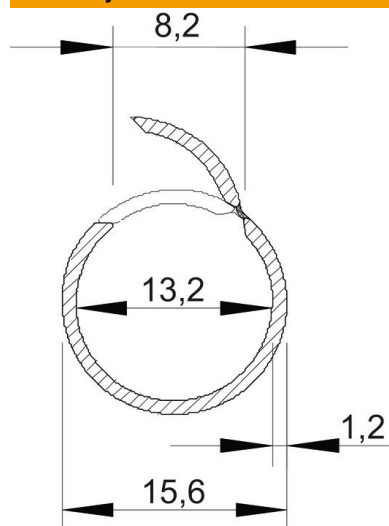

Tehnicki list

Komplet od Quick-obujmica i Quick-Pipe cevi

Broj artikla: 2154501

Komplet od cevi za električne instalacije Quick-Pipe i nazidnih Quick obujmica. Za nazidno polaganje kablova i vodova u unutrašnjem prostoru i na zaštićenom spoljašnjem prostoru. Univerzalno pričvršćivanje na zid i plafon. Uključuje 50 m cevi, svaka dužine 2 m i 156 brzih obujmica. Može se koristiti u opsegu temperature od - 25° do + 60° C.

PVC polivinil-hlorid

Matični podaci

Broj artikla	2154501
Tip	2954 M16 LGR
Oznaka 1	Quick-Pipe komplet
Oznaka 2	Quick-cev + Quick-obujmica
Proizvođač	OBO
Dimenzija	M16
Boja	svetlo siva; RAL 7035
Materijal	Polivinil-hlorid
Najmanja prodajna jedinica	1
Jedinica količine	Komad
Težina	444 kg
Jedinica težine	kg/100 pari

Tehnicki list

Komplet od Quick-obujmica i Quick-Pipe cevi

Broj artikla: 2154501

Dimenzije

Dimenzija C	8,2 mm
Dimenzija D	15,6 mm
Dimenzija M (mm)	13,2
Dimenzija t	1,2 mm

Tehnički podaci

Nazidni	da
Vatrootporna varijanta	ne
Instalacija u beton	da
Veličina	M16
bez halogena	ne
Instalacija na drvo	da
Instalacija u zemlji	ne
Instalacija na otvorenom prostoru	ne
Šifra klasifikacije	0
Mašine i instalacija postrojenja	da
Sa naglavkom	ne
Temperaturna oblast primene maks.	60 °C
Temperaturna oblast primene min.	-25 °C
Podna instalacija (košuljica)	ne
Uzidno	ne