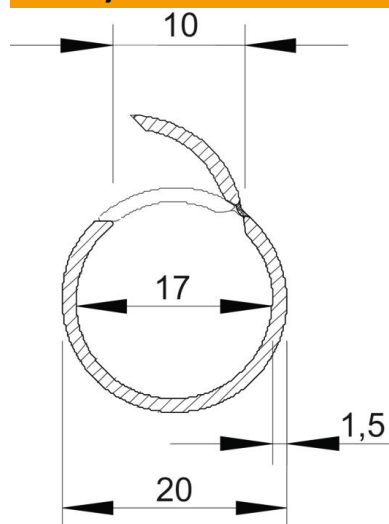

### Matični podaci

Broj artikla	2154528
Tip	2954 M20 LGR
Oznaka 1	Quick-Pipe komplet
Oznaka 2	Quick-cev + Quick-obujmica
Proizvođač	OBO
Dimenzija	M20
Boja	svetlo siva; RAL 7035
Materijal	Polivinil-hlorid
Najmanja prodajna jedinica	1
Jedinica količine	Komad
Težina	508 kg
Jedinica težine	kg/100 pari

# Tehnicki list

Komplet od Quick-obujmica i Quick-Pipe cevi

Broj artikla: 2154528

## Dimenzije

Dimenzija C	10 mm
Dimenzija D	20 mm
Dimenzija M (mm)	17
Dimenzija t	1,5 mm