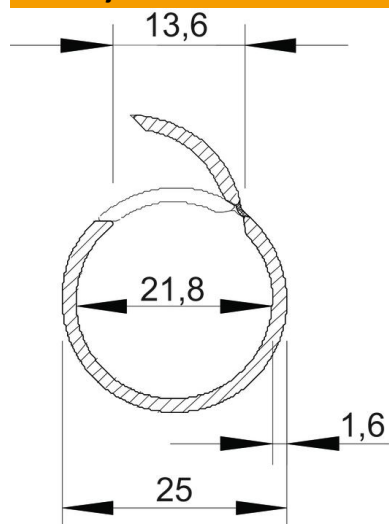

### Matični podaci

Broj artikla	2154536
Tip	2954 M25 LGR
Oznaka 1	Quick-Pipe komplet
Oznaka 2	Quick-cev + Quick-obujmica
Proizvođač	OBO
Dimenzija	M25
Boja	svetlo siva; RAL 7035
Materijal	Polivinil-hlorid
Najmanja prodajna jedinica	1
Jedinica količine	Komad
Težina	517 kg
Jedinica težine	kg/100 pari

# Tehnicki list

Komplet od Quick-obujmica i Quick-Pipe cevi

Broj artikla: 2154536

## Dimenzije

Dimenzija C	13,6 mm
Dimenzija D	25 mm
Dimenzija M (mm)	21,8
Dimenzija t	1,6 mm