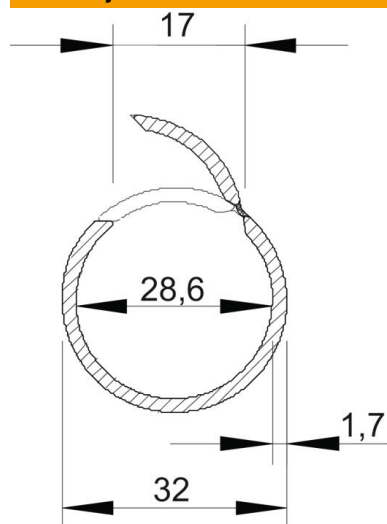

### Matični podaci

Broj artikla	2154544
Tip	2954 M32 LGR
Oznaka 1	Quick-Pipe komplet
Oznaka 2	Quick-cev + Quick-obujmica
Proizvođač	OBO
Dimenzija	M32
Boja	svetlo siva; RAL 7035
Materijal	Polivinil-hlorid
Najmanja prodajna jedinica	1
Jedinica količine	Komad
Težina	479 kg
Jedinica težine	kg/100 pari

### Dimenzije

Dimenzija C	17 mm
Dimenzija D	32 mm
Dimenzija M (mm)	28,6
Dimenzija t	1,7 mm