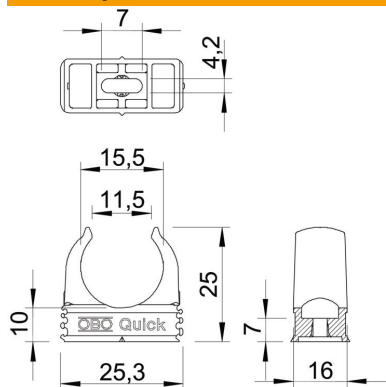

Tehnicki list

Quick-obujmica, samogasiva čisto bela

Broj artikla: 2149351

Nezapaljive površinske stezaljke za postavljanje metričkih armiranih čeličnih vodova, lakih i teških izolacionih vodova i Quick-Pipe električnih instalacionih vodova. Univerzalne mogućnosti montaže na zidove i plafone u zatvorenom prostoru i u zaštićenim spoljašnjim prostorima. Sa presekom za bočno poravnanje pri montaži pomoću šrafova za drvo ili udarnih tiplova. Montaža cevi bez upotrebe alata. Može se postaviti i sa OBO Multi-Quick ili starQuick stezaljkama. Veličina M16 - M32 može se zašrafiti na M6 navoj. Rastojanje pričvršćivanja 50 - 60 cm, maksimalne vrednosti izvlačenja F na 20°C sobnoj temperaturi vidi tabelu.

PP polipropilen

Matični podaci

Broj artikla	2149351
Tip	2955 F M16 RW
Oznaka 1	Quick-obujmica
Oznaka 2	samogasiva, bez halogena
Proizvođač	OBO
Dimenzija	M16
Boja	čisto bela; RAL 9010
Materijal	Polipropilen
Najmanja prodajna jedinica	100
Jedinica količine	Komad
Težina	0,252 kg
Jedinica težine	kg/100 pari

Tehnicki list

Quick-obujmica, samogasiva čisto bela

Broj artikla: 2149351

Dimenzije

Dimenzija A	25,3 mm
Dimenzija B	16 mm
Dimenzija C	11,5 mm
Dimenzija D	15,5 mm
Dimenzija e	7 mm
Dimenzija F	4,2 mm
Dimenzija h	10 mm
Dimenzija H	25 mm

Tehnički podaci

Serijski	da
Broj kablova/cevi	1
Izvedene vrednosti	65 N
Vrsta pričvršćivanja	Rupa za navojno pričvršćivanje
samogasiv	Prema VDE 0471/DIN 695 deo 2-1, temperatura testiranja 750°C
Zatvoreno	ne
bez halogena	da
Sa uloškom	ne
Nominalna veličina/tekst	M16
Montaža objumice	Durchgangsloch,_auf_M6_Gewinde_aufschraubbar
Zatezna oblast D maks.	16 mm
Zatezna oblast D min.	16 mm
UL-postojani	ne