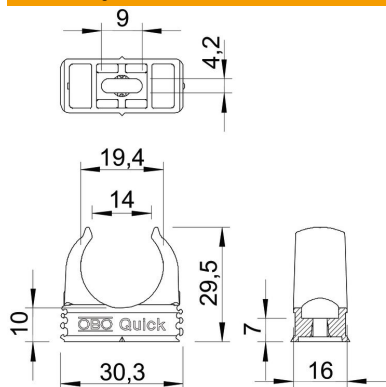

Tehnicki list

Quick-obujmica, samogasiva čisto bela

Broj artikla: 2149357

Nezapaljive površinske stezaljke za postavljanje metričkih armiranih čeličnih vodova, lakih i teških izolacionih vodova i Quick-Pipe električnih instalacionih vodova. Univerzalne mogućnosti montaže na zidove i plafone u zatvorenom prostoru i u zaštićenim spoljašnjim prostorima. Sa presekom za bočno poravnanje pri montaži pomoću šrafova za drvo ili udarnih tiplova. Montaža cevi bez upotrebe alata. Može se postaviti i sa OBO Multi-Quick ili starQuick stezaljkama. Veličina M16 - M32 može se zašrafiti na M6 navoj. Rastojanje pričvršćivanja 50 - 60 cm, maksimalne vrednosti izvlačenja F na 20°C sobnoj temperaturi vidi tabelu.

PP polipropilen

Matični podaci

Broj artikla	2149357
Tip	2955 F M20 RW
Oznaka 1	Quick-obujmica
Oznaka 2	samogasiva, bez halogena
Proizvođač	OBO
Dimenzija	M20
Boja	čisto bela; RAL 9010
Materijal	Polipropilen
Najmanja prodajna jedinica	100
Jedinica količine	Komad
Težina	0,325 kg
Jedinica težine	kg/100 pari

Tehnicki list

Quick-obujmica, samogasiva čisto bela

Broj artikla: 2149357

Dimenzije

Dimenzija A	30,3 mm
Dimenzija B	16 mm
Dimenzija C	14 mm
Dimenzija D	19,4 mm
Dimenzija e	9 mm
Dimenzija F	4,2 mm
Dimenzija h	10 mm
Dimenzija H	29,5 mm

Tehnički podaci

Serijski	da
Broj kablova/cevi	1
Izvedene vrednosti	75 N
Vrsta pričvršćivanja	Rupa za navojno pričvršćivanje
samogasiv	Prema VDE 0471/DIN 695 deo 2-1, temperatura testiranja 750°C
Zatvoreno	ne
bez halogena	da
Sa uloškom	ne
Nominalna veličina/tekst	M20
Montaža obujmice	Durchgangsloch,_auf_M6_Gewinde_aufschraubbar
Zatezna oblast D maks.	20 mm
Zatezna oblast D min.	20 mm
UL-postojani	ne