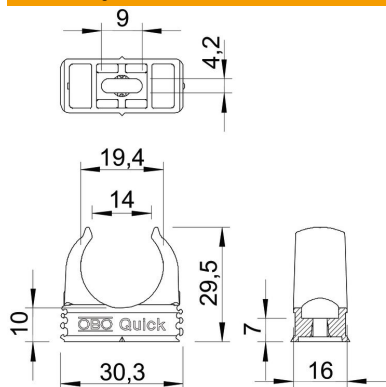

Tehnicki list

Quick-obujmica, samogasiva kameno siva

Broj artikla: 2149309

Nezapaljive površinske stezaljke za postavljanje metričkih armiranih čeličnih vodova, lakih i teških izolacionih vodova i Quick-Pipe električnih instalacionih vodova. Univerzalne mogućnosti montaže na zidove i plafone u zatvorenom prostoru i u zaštićenim spoljašnjim prostorima. Sa presekom za bočno poravnanje pri montaži pomoću šrafova za drvo ili udarnih tiplova. Montaža cevi bez upotrebe alata. Može se postaviti i sa OBO Multi-Quick ili starQuick stezaljkama. Veličina M16 - M32 može se zašrafiti na M6 navoj. Rastojanje pričvršćivanja 50 - 60 cm, maksimalne vrednosti izvlačenja F na 20°C sobnoj temperaturi vidi tabelu.

PP polipropilen

Matični podaci

Broj artikla	2149309
Tip	2955 F M20 STGR
Oznaka 1	Quick-obujmica
Oznaka 2	samogasiva, bez halogena
Proizvođač	OBO
Dimenzija	M20
Boja	kameno sivo; RAL 7030
Materijal	Polipropilen
Najmanja prodajna jedinica	100
Jedinica količine	Komad
Težina	0,325 kg
Jedinica težine	kg/100 pari

Tehnicki list

Quick-obujmica, samogasiva kameno siva

Broj artikla: 2149309

Dimenzije

Dimenzija A	30,3 mm
Dimenzija B	16 mm
Dimenzija C	14 mm
Dimenzija D	19,4 mm
Dimenzija e	9 mm
Dimenzija F	4,2 mm
Dimenzija h	10 mm
Dimenzija H	29,5 mm

Tehnički podaci

Serijski	da
Broj kablova/cevi	1
Izvedene vrednosti	75 N
Vrsta pričvršćivanja	Rupa za navojno pričvršćivanje
samogasiv	Prema VDE 0471/DIN 695 deo 2-1, temperatura testiranja 750°C
Zatvoreno	ne
bez halogena	da
Sa uloškom	ne
Nominalna veličina/tekst	M20
Montaža obujmice	Durchgangslotch,_auf_M6_Gewinde_aufschraubbar
UL-postojani	ne