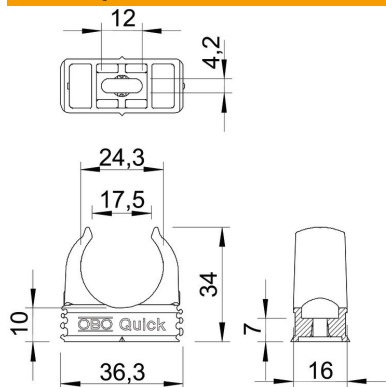

Tehnicki list

Quick-obujmica, samogasiva čisto bela

Broj artikla: 2149363

Nezapaljive površinske stezaljke za postavljanje metričkih armiranih čeličnih vodova, lakih i teških izolacionih vodova i Quick-Pipe električnih instalacionih vodova. Univerzalne mogućnosti montaže na zidove i plafone u zatvorenom prostoru i u zaštićenim spoljašnjim prostorima. Sa presekom za bočno poravnanje pri montaži pomoću šrafova za drvo ili udarnih tiplova. Montaža cevi bez upotrebe alata. Može se postaviti i sa OBO Multi-Quick ili starQuick stezaljkama. Veličina M16 - M32 može se zašrafiti na M6 navoj. Rastojanje pričvršćivanja 50 - 60 cm, maksimalne vrednosti izvlačenja F na 20°C sobnoj temperaturi vidi tabelu.

PP polipropilen

Matični podaci

Broj artikla	2149363
Tip	2955 F M25 RW
Oznaka 1	Quick-obujmica
Oznaka 2	samogasiva, bez halogena
Proizvođač	OBO
Dimenzija	M25
Boja	čisto bela; RAL 9010
Materijal	Polipropilen
Najmanja prodajna jedinica	100
Jedinica količine	Komad
Težina	0,43 kg
Jedinica težine	kg/100 pari

Tehnicki list

Quick-obujmica, samogasiva čisto bela

Broj artikla: 2149363

Dimenzije

Dimenzija A	36,3 mm
Dimenzija B	16 mm
Dimenzija C	17,5 mm
Dimenzija D	24,3 mm
Dimenzija e	12 mm
Dimenzija F	4,2 mm
Dimenzija h	10 mm
Dimenzija H	34 mm

Tehnički podaci

Serijski	da
Broj kablova/cevi	1
Izvedene vrednosti	90 N
Vrsta pričvršćivanja	Rupa za navojno pričvršćivanje
samogasiv	Prema VDE 0471/DIN 695 deo 2-1, temperatura testiranja 750°C
Zatvoreno	ne
bez halogena	da
Sa uloškom	ne
Nominalna veličina/tekst	M25
Montaža objimice	Durchgangsloch,_auf_M6_Gewinde_aufschraubbar
Zatezna oblast D maks.	25 mm
Zatezna oblast D min.	25 mm
UL-postojani	ne