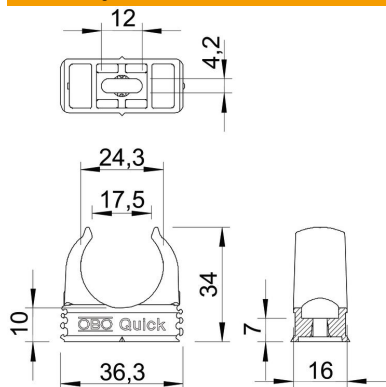

### Matični podaci

Broj artikla	2149315
Tip	2955 F M25 STGR
Oznaka 1	Quick-obujmica
Oznaka 2	samogasiva, bez halogena
Proizvođač	OBO
Dimenzija	M25
Boja	kameno sivo; RAL 7030
Materijal	Polipropilen
Najmanja prodajna jedinica	100
Jedinica količine	Komad
Težina	0,43 kg
Jedinica težine	kg/100 pari

### Dimenzije

Dimenzija A	36,3 mm
Dimenzija B	16 mm
Dimenzija C	17,5 mm
Dimenzija D	24,3 mm
Dimenzija e	12 mm
Dimenzija F	4,2 mm
Dimenzija h	10 mm
Dimenzija H	34 mm

### Tehnički podaci

Serijski	da
Broj kablova/cevi	1
Izvedene vrednosti	90 N
Vrsta pričvršćivanja	Rupa za navojno pričvršćivanje
samogasiv	Prema VDE 0471/DIN 695 deo 2-1, temperatura testiranja 750°C
Zatvoreno	ne
bez halogena	da
Sa uloškom	ne
Nominalna veličina/tekst	M25
Montaža obujmice	Durchgangsloch,_auf_M6_Gewinde_aufschraubbar
UL-postojani	ne